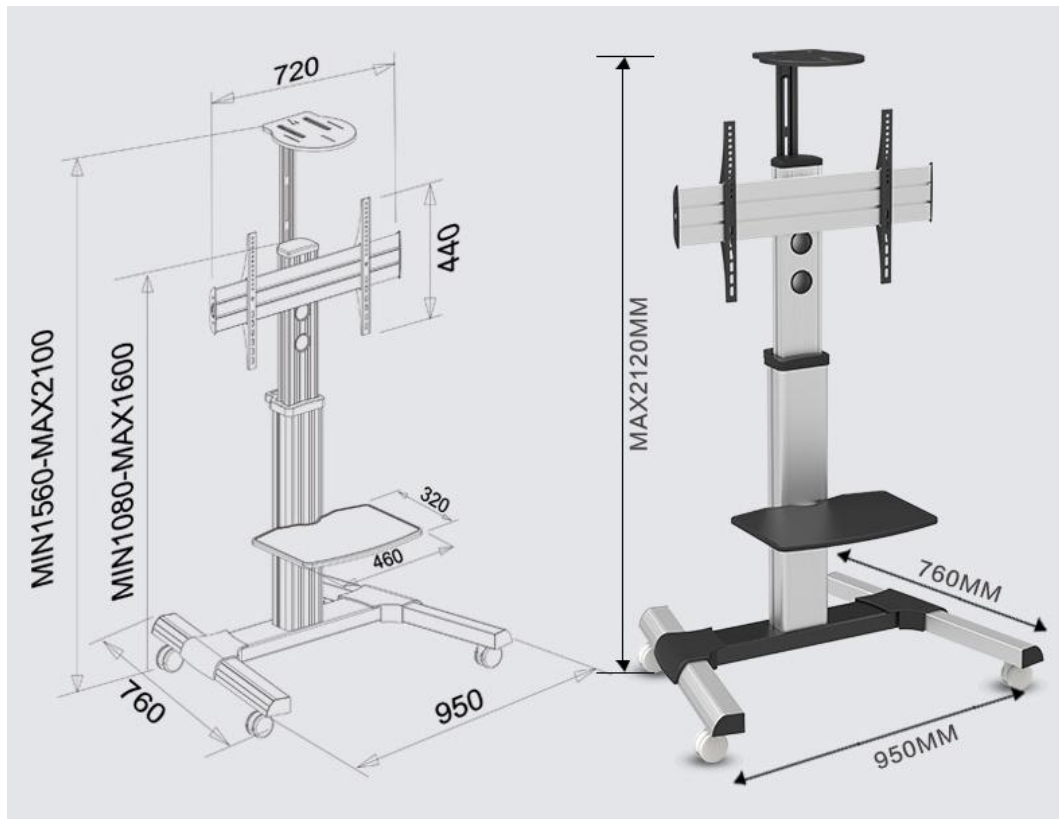

Support TV A Roulettes Haut de Gamme DIGITAL DGT21-T009

Meuble mobile pour écrans plats avec finition haut de Gamme !
pour écran de 37" à 70 pouces

Élégant et sophistiqué, il dispose de 2 Étagères détachables en acier: Une pour Codec de visioconférence, lecteur DVD ou ordinateur portable et une 2ème étagère pour une caméra de visioconférence,

Hauteur Ajustable de 1.30 à 1.70 mètre
Taille écrans supportés de 32 à 70 Pouces
Ajustement Hauteur selon le besoin,
Poids maximum supporté 70 kg
Vesa (Max) : 600 * 400 mm
Dimensions: 950*760*1070mm
Matériau : acier laminé à froid de haute qualité
Meuble support TV robuste avec roulettes dont une avec frein

**SYSTEME FLIP POUR ROTATION A 90°
EN FORMAT PORTRAT OU PAYSAGE**

2 Étagères Détachables

SCENE SHOWS