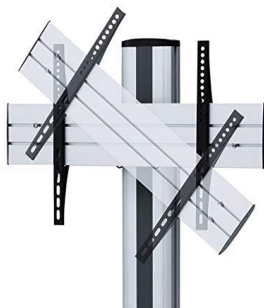

Support TV A Roulettes Haut de Gamme DIGITAL DGT21-T009

Meuble mobile pour écrans plats avec finition haut de Gamme !
pour écran de 37" à 70 pouces

Élégant et sophistiqué, il dispose de 2 Étagères détachables en acier: Une pour Codec de visioconférence, lecteur DVD ou ordinateur portable et une 2ème étagère pour une caméra de visioconférence,

Hauteur Ajustable de 1.30 à 1.70 mètre
Taille écrans supportés de 32 à 70 Pouces
Ajustement Hauteur selon le besoin,
Poids maximum supporté 70 kg
Vesa (Max) : 600 * 400 mm
Dimensions: 950*760*1070mm
Matériau : acier laminé à froid de haute qualité
Meuble support TV robuste avec roulettes dont une avec frein

**SYSTEME FLIP POUR ROTATION A 90°
EN FORMAT PORTRAT OU PAYSAGE**

2 Étagères Détachables

SCENE SHOWS