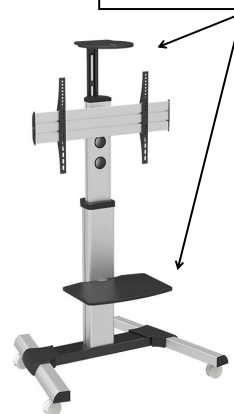

Support TV A Roulettes Haut de Gamme DIGITAL DGT21-T009

Meuble mobile pour écrans plats avec finition haut de Gamme !
pour écran de 37" à 70 pouces

Élégant et sophistiqué, il dispose de 2 Étagères détachables en acier: Une pour Codec de visioconférence, lecteur DVD ou ordinateur portable et une 2ème étagère pour une caméra de visioconférence,

Hauteur Ajustable de 1.30 à 1.70 mètre
Taille écrans supportés de 32 à 70 Pouces
Ajustement Hauteur selon le besoin,
Poids maximum supporté 70 kg
Vesa (Max) : 600 * 400 mm
Dimensions: 950*760*1070mm
Matériau : acier laminé à froid de haute qualité
Meuble support TV robuste avec roulettes dont une avec frein

**SYSTEME FLIP POUR ROTATION A 90°
EN FORMAT PORTRAT OU PAYSAGE**

2 Étagères Détachables

SCENE SHOWS